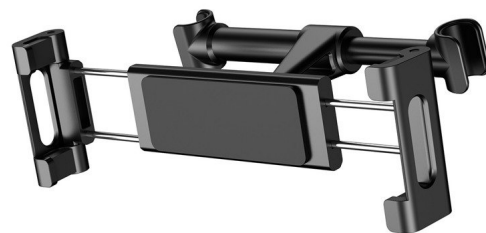

BASEUS BACK SEAT CAR UCHWYT SAMOCHODOWY NA TELEFON TABLET ZAGŁÓWEK 5-12"

Back Seat Car

Ten poręczny uchwyt do telefonu/tabletu na zagłówek **jest najlepszym rozwiązaniem, aby zapewnić pasażerom rozrywkę podczas długich, nudnych podróży samochodem.**

Zapewnia przyjemną i bezpieczną drogę - pozwala cieszyć się ulubionymi filmami i bajkami.

Dzieci nigdy nie będą się nudzić na wycieczkach, a ręce czy kark nie zmęczą się od niewygodnego trzymania telefonu.

Najważniejsze zalety:

- Zakres regulacji 360 stopni pozwala na ułożenie urządzenia pod wygodnym dla siebie i innych kątem.
- Miękki silikon którym są pokryte szczęki oraz front uchwytu, zapewniają stabilność urządzenia oraz chronią je przed zarysowaniami
- Idealny do długiej podróży - puszczając film czy bajkę czas upłynie zdecydowanie szybciej
- Kompatybilny z samochodem w których zagłówki posiadające dwa wsporniki są w rozstawie od 140 do 180 mm.
- Uchwyt jest kompatybilny z telefonami komórkowymi i tabletami o przekątnej od 4,7" do 12,9"
- Wykonanie ze stopu aluminium, plastiku, silikonu o doskonałej jakości powoduje że uchwyt jest odporny na utlenianie i korozję, -Jest trwały w użytkowaniu.
- Łatwy i szybki montaż/demontaż.
- Miejsce na kabel ładowania/słuchawki z prawej i lewej strony.
- Mocowanie jest mocne, bezpiecznie i pewnie się trzyma na zagłówku, zapewniając wygodne oglądanie nawet na wyboistych drogach.
- Możliwość ustawienia urządzenia pionowo lub poziomo.